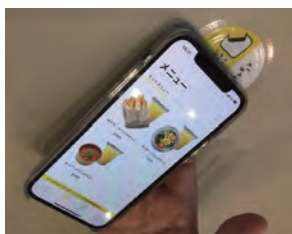

スマホをかざして非接触注文